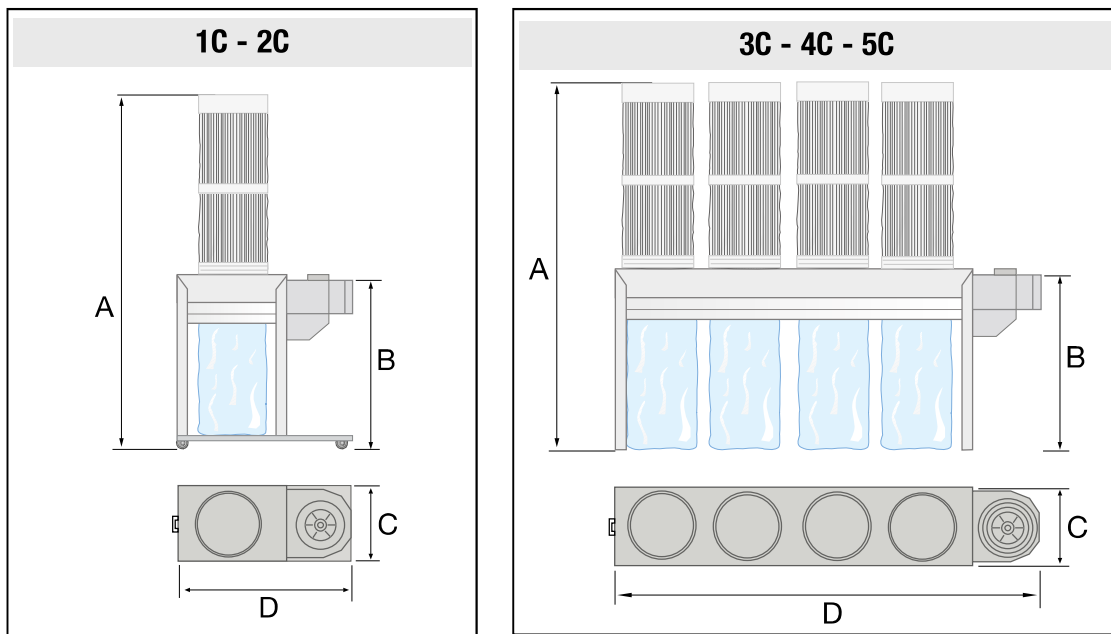

DIMENSIONES TOTALES

mm - inch

	A	B	C	D
ICON 1C	2740 - 107,9	1305 - 51,4	700 - 27,5	1350 - 53,2
ICON 2C	2740 - 107,9	1305 - 51,4	700 - 27,5	1750 - 68,9
ICON 3C	2630 - 103,6	1200 - 47,3	700 - 27,5	2400 - 94,5
ICON 4C	2630 - 103,6	1200 - 47,3	700 - 27,5	3000 - 118,2
ICON 5C	2630 - 103,6	1200 - 47,3	700 - 27,5	3600 - 141,8

	CAUDAL MAX	CAUDAL NOMINAL	PRESIÓN ESTÁTICA ÚTIL	POTENCIA	BOCA DE ENTRADA	NÚMERO DE BOLSAS FILTRANTES	SUPERFICIE DE FILTRACIÓN	PESO
	m³/h - cfm	m³/h - cfm	mmH ₂ O	HP - kW	Ø mm - inch	Ø 500 mm H 1500 mm Ø 19,7 inch H 59 inch	m² - sq.ft	Kg - lb
ICON 1C/2	2000 - 1177	1800 - 1059	105	2 - 1,5	180 - 7,08	1	2,5 - 26,9	75 - 165
ICON 1C/3	2500 - 1471	2200 - 1295	120	3 - 2,2	180 - 7,08	1	2,5 - 26,9	78 - 172
ICON 2C/3	3000 - 1765	2500 - 1471	105	3 - 2,2	220 - 8,66	2	5 - 53,8	99 - 218
ICON 2C/4	3500 - 2060	3000 - 1766	125	4 - 3	220 - 8,66	2	5 - 53,8	105 - 231
ICON 3C/4	3500 - 2060	3100 - 1825	115	4 - 3	250 - 9,84	3	7,5 - 80,6	130 - 287
ICON 3C/5,5	4500 - 2648	4000 - 2354	115	5,5 - 4	250 - 9,84	3	7,5 - 80,6	135 - 297
ICON 4C/5,5	5000 - 2942	4300 - 2531	115	5,5 - 4	280 - 11,02	4	10 - 108	168 - 337
ICON 4C/7,5	5500 - 3237	4500 - 2649	130	7,5 - 5,5	280 - 11,02	4	10 - 108	174 - 383
ICON 5C/7,5	6000 - 3531	5000 - 2943	120	7,5 - 5,5	315 - 12,40	5	12,5 - 134	212 - 467
ICON 5C/10	6500 - 3825	6200 - 3649	112	10 - 7,5	315 - 12,40	5	12,5 - 134	223 - 492